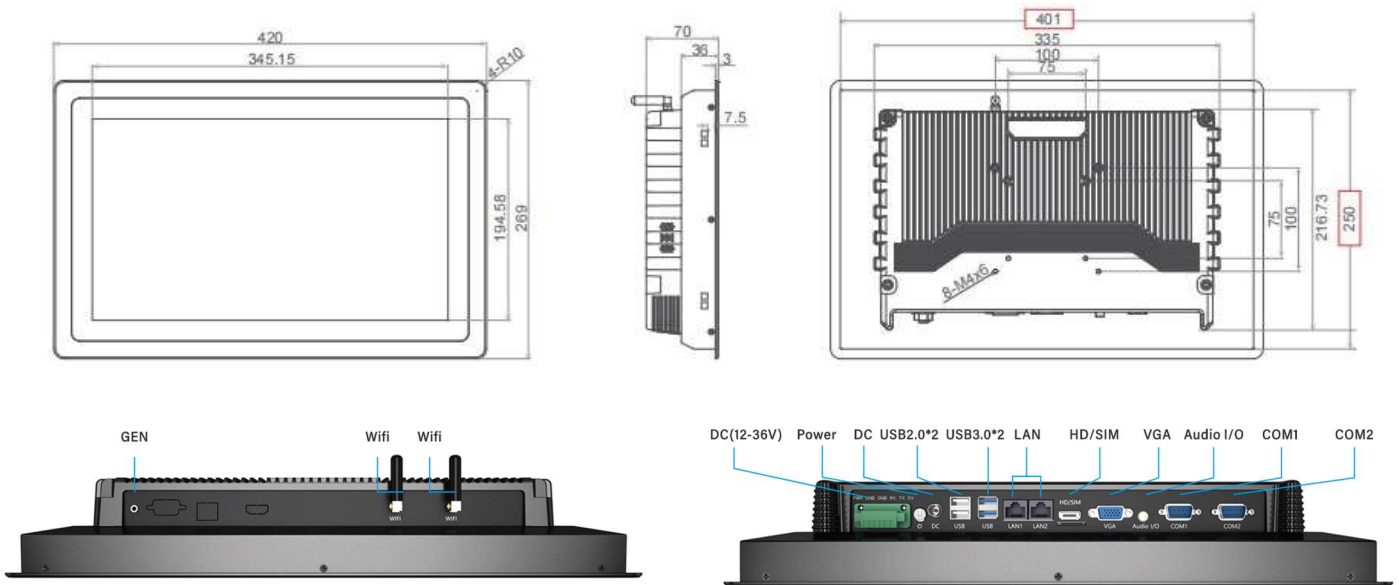

**FEATURES**

- 15.6" TFT LED with PCAP Touch
- Intel Core i3-8145U Dual Core 2.1GHz
- DDR4 2400MHz 8GB. Max up to 64 GB
- 2xLAN, 2xRS232/422/485
- Wide voltage DC 12V~24V
- -10°C ~ 60°C extended operating temperature
- IP65 Compliant Front Panel

Dimension & I/O

AVAILABLE MODELS

Display Size	Resolution	Format	Brightness(cd/m2)	Viewing Angle	LCD Color	Backlight MTBF
8"	1024 x 768	4:3	400 cd/m <sup>2</sup>	(H)160° (V) 160°	16.7M	50000 Hr (min.)
10.1"	1280 x 800	16:10	400 cd/m <sup>2</sup>	(H)160° (V) 160°	16.7M	50000 Hr (min.)
10.4"	1024x768	4:3	400 cd/m <sup>2</sup>	(H)160° (V) 160°	16.7M	50000 Hr (min.)
11.6"	1920x1080	16:9	400 cd/m <sup>2</sup>	(H)160° (V) 160°	16.7M	50000 Hr (min.)
12"	1024x768	4:3	400cd/m <sup>2</sup>	(H)160° (V) 160°	16.7M	50000 Hr (min.)
12,1"	1280x800	16:10	400cd/m <sup>2</sup>	(H)160° (V) 160°	16.7M	50000 Hr (min.)
15"	1024x768	4:3	350cd/m <sup>2</sup>	(H)160° (V) 160°	16.7M	50000 Hr (min.)
15,6"	1920x1080	16:9	350cd/m <sup>2</sup>	(H)160° (V) 160°	16.7M	50000 Hr (min.)
17"	1280x1024	5:4	400cd/m <sup>2</sup>	(H)160° (V) 160°	16.7M	50000 Hr (min.)
17.3"	1920x1080	16:9	400cd/m <sup>2</sup>	(H)160° (V) 160°	16.7M	50000 Hr (min.)
19"	1920x1080	5:4	400cd/m <sup>2</sup>	(H)160° (V) 160°	16.7M	50000 Hr (min.)
19,1"	1440x900	16:10	400cd/m <sup>2</sup>	(H)160° (V) 160°	16.7M	50000 Hr (min.)
21.5"	1920x1080	16:9	400cd/m <sup>2</sup>	(H)160° (V) 160°	16.7M	50000 Hr (min.)