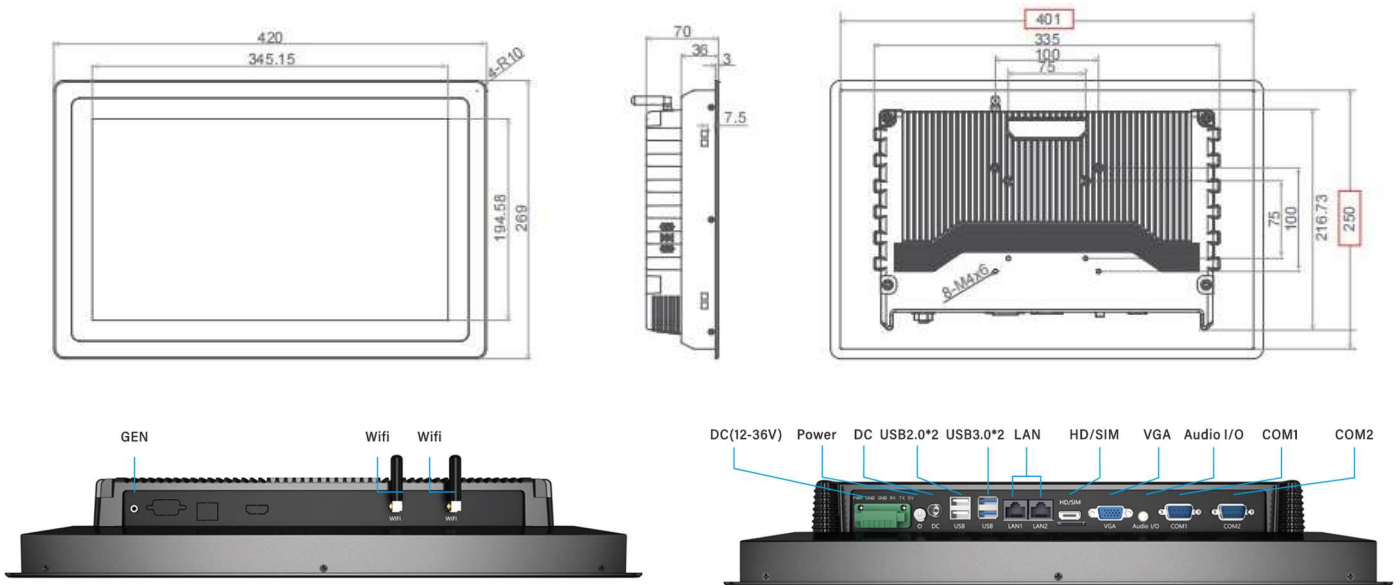

Dimension & I/O

AVAILABLE MODELS

Display Size	Resolution	Format	Brightness(cd/m2)	Viewing Angle	LCD Color	Backlight MTBF
8"	1024 x 768	4:3	400 cd/m ²	(H)160° (V) 160°	16.7M	50000 Hr (min.)
10.1"	1280 x 800	16:10	400 cd/m ²	(H)160° (V) 160°	16.7M	50000 Hr (min.)
10.4"	1024x768	4:3	400 cd/m ²	(H)160° (V) 160°	16.7M	50000 Hr (min.)
11.6"	1920x1080	16:9	400 cd/m ²	(H)160° (V) 160°	16.7M	50000 Hr (min.)
12"	1024x768	4:3	400cd/m ²	(H)160° (V) 160°	16.7M	50000 Hr (min.)
12,1"	1280x800	16:10	400cd/m ²	(H)160° (V) 160°	16.7M	50000 Hr (min.)
15"	1024x768	4:3	350cd/m ²	(H)160° (V) 160°	16.7M	50000 Hr (min.)
15,6"	1920x1080	16:9	350cd/m ²	(H)160° (V) 160°	16.7M	50000 Hr (min.)
17"	1280x1024	5:4	400cd/m ²	(H)160° (V) 160°	16.7M	50000 Hr (min.)
17.3"	1920x1080	16:9	400cd/m ²	(H)160° (V) 160°	16.7M	50000 Hr (min.)
19"	1920x1080	5:4	400cd/m ²	(H)160° (V) 160°	16.7M	50000 Hr (min.)
19,1"	1440x900	16:10	400cd/m ²	(H)160° (V) 160°	16.7M	50000 Hr (min.)
21.5"	1920x1080	16:9	400cd/m ²	(H)160° (V) 160°	16.7M	50000 Hr (min.)